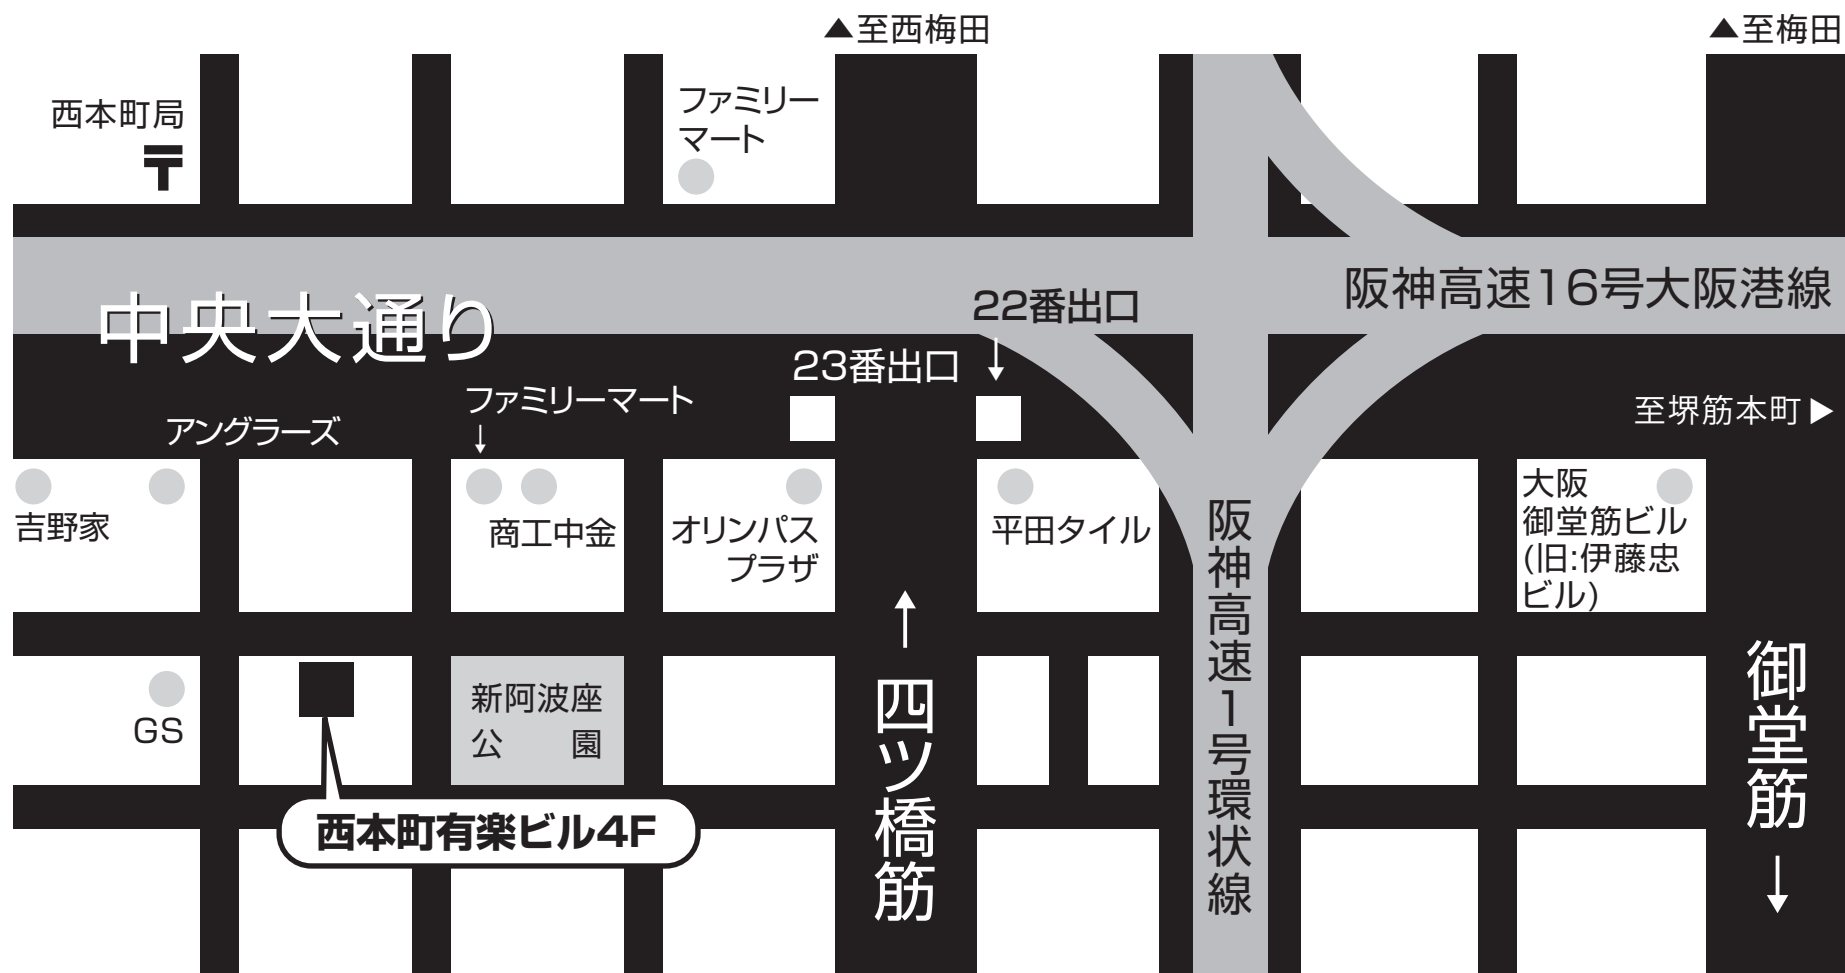

# 大阪オフィス

地下鉄御堂筋線、中央線、四ツ橋線本町駅23番出口より徒歩3分