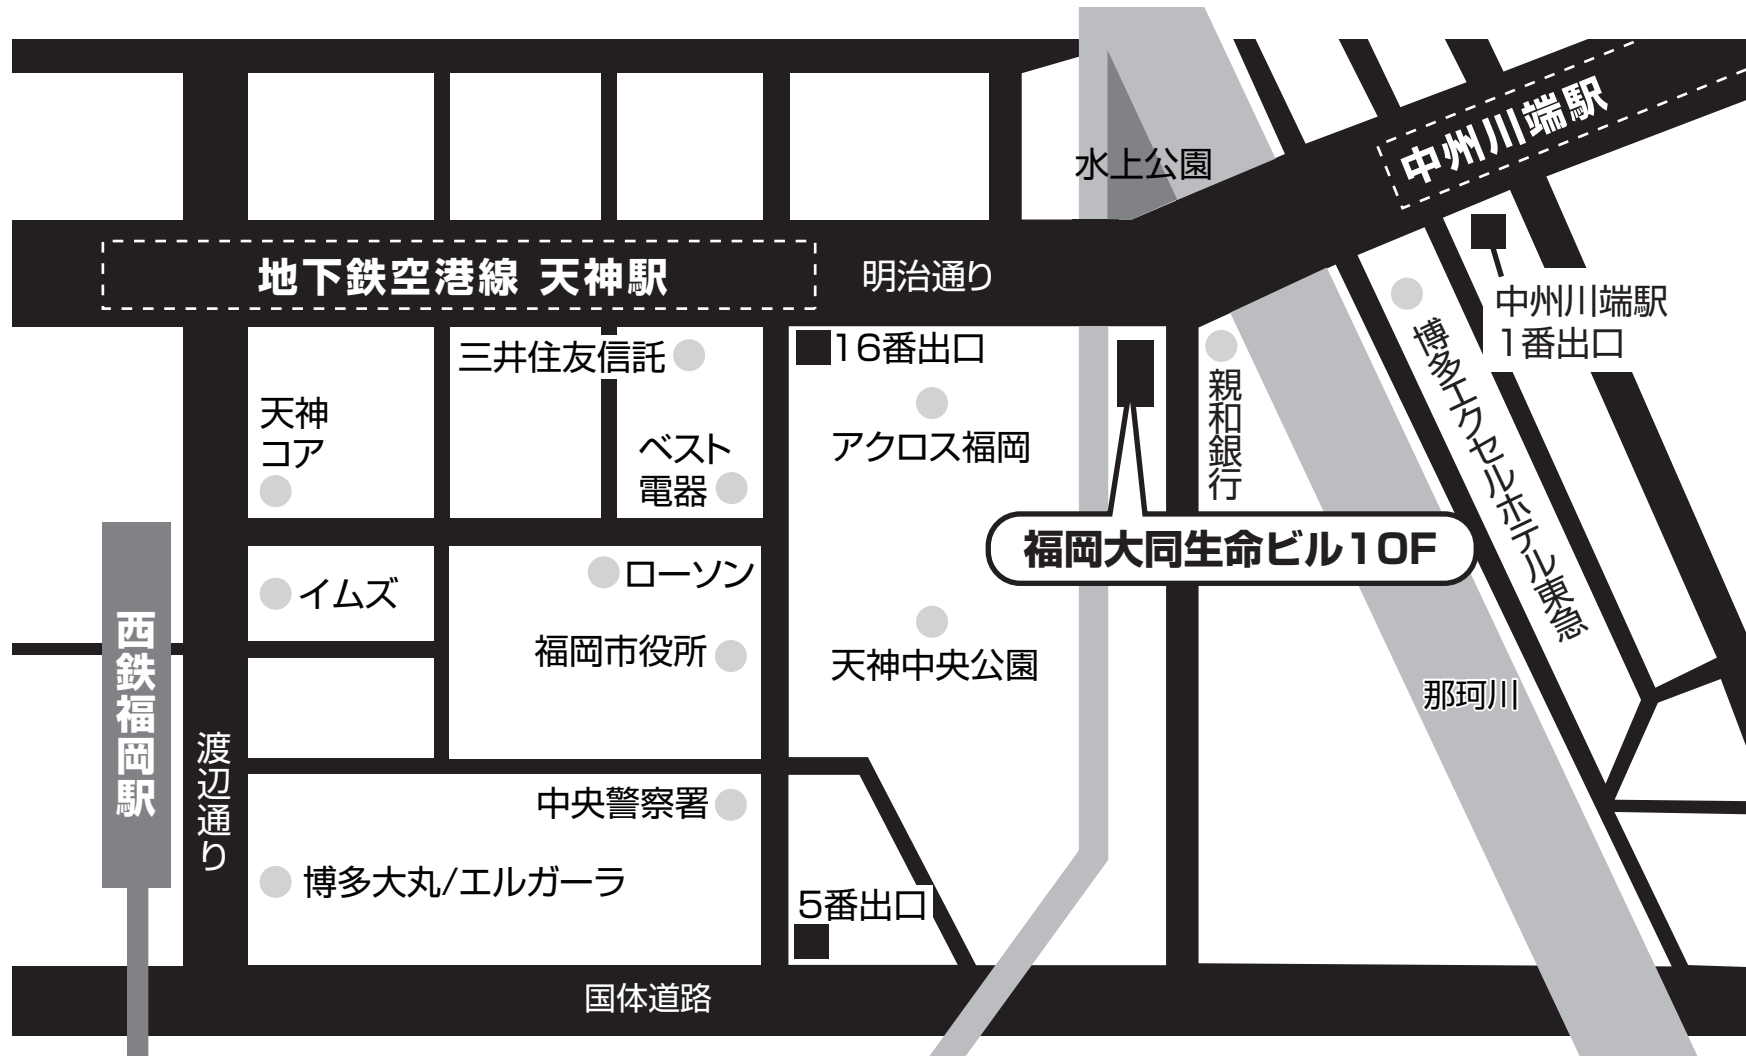

福岡オフィス

福岡市営地下鉄空港線 天神駅 16番出口より徒歩5分、福岡市営地下鉄空港線 中洲川端駅 1番出口より徒歩5分
西鉄大牟田線 西鉄福岡駅より徒歩10分