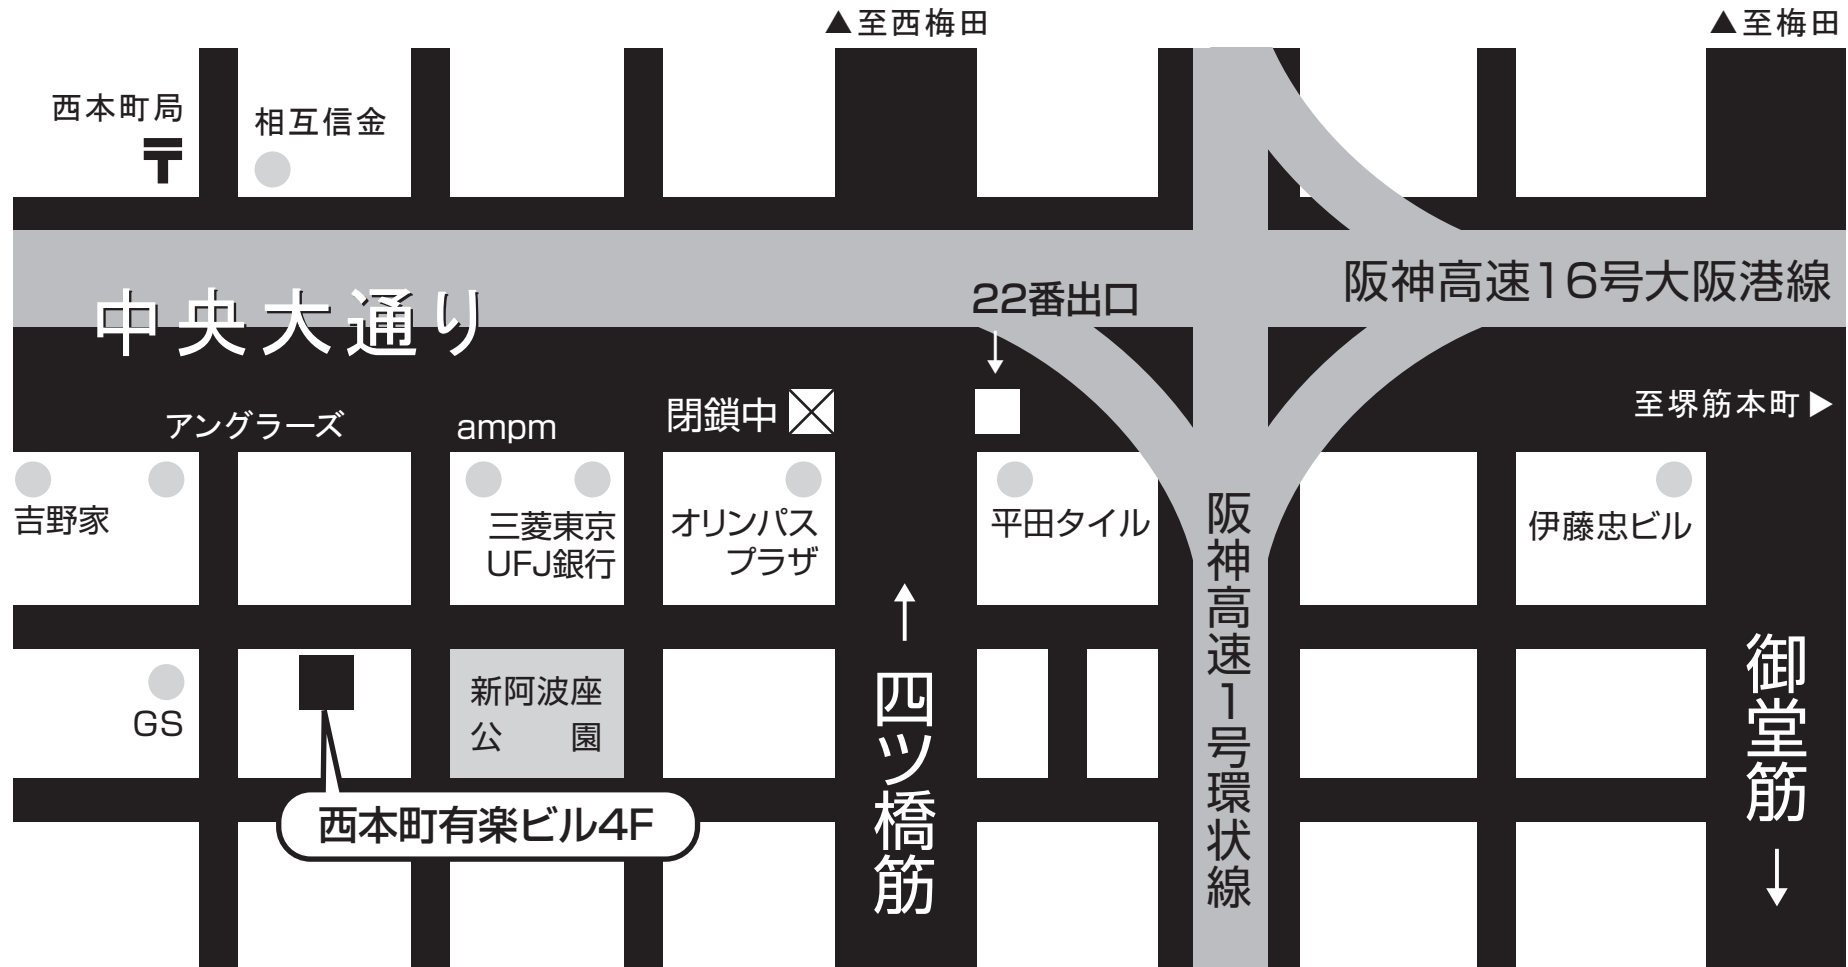

大阪オフィス

地下鉄御堂筋線、中央線、四ツ橋線本町駅22番出口より徒歩3分

※23番出口は平成25年8月末まで、工事のため閉鎖中です。